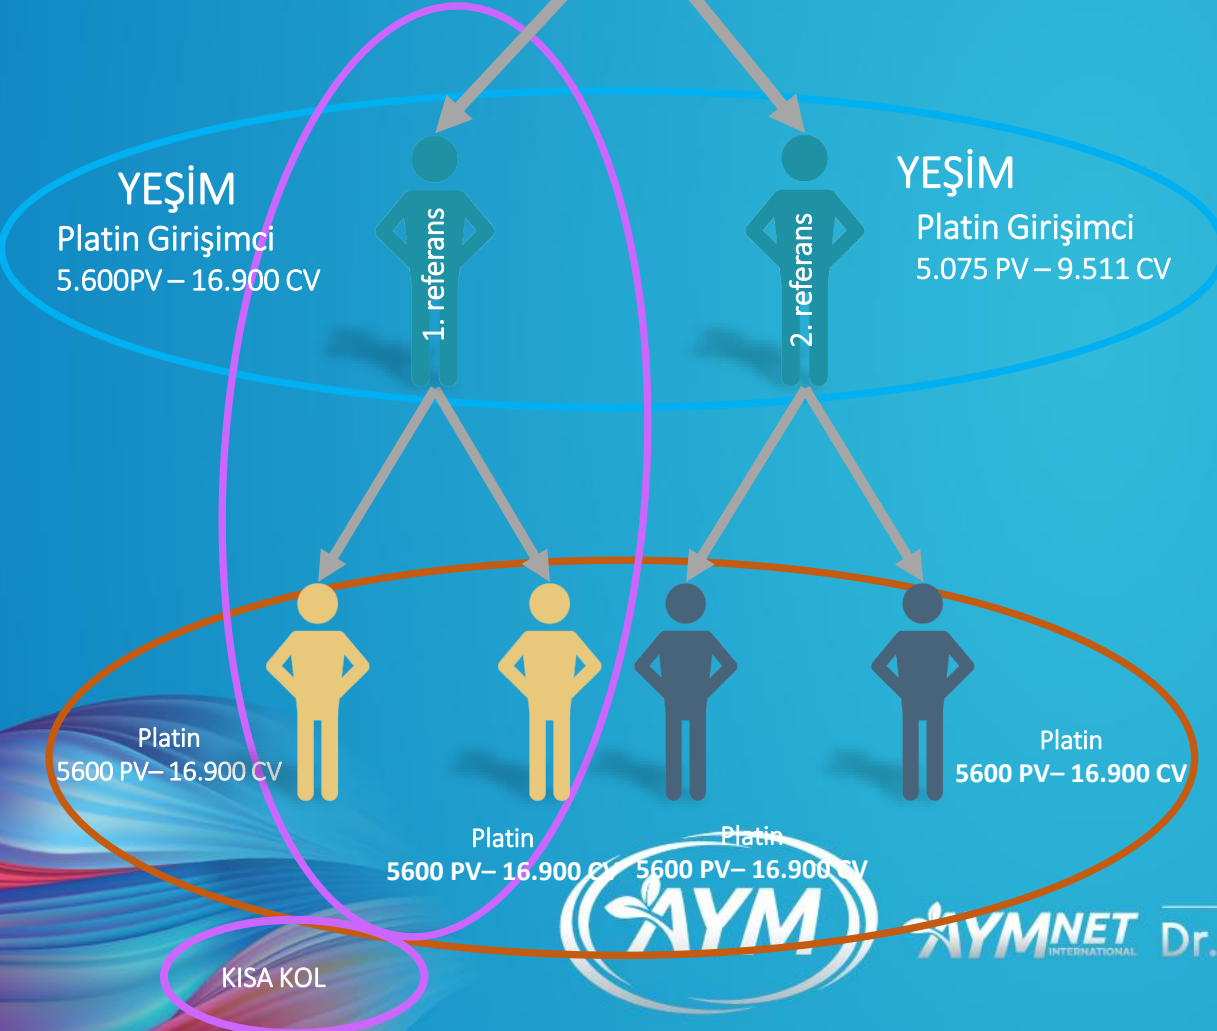

%22 Referans Primi  
%25 İndirim  
%13 Binary Primi  
%10 Matching Bonusu

$$\times 2 = 2565 \text{ ₺}$$

FAST TRACK BONUSU

Kayıt tarihi itibariyle  
30 gün,  
Her 2 girişimci  
katlarına  
ödenir.

3 AY İÇİNDE GİRİŞİMCİLİK  
SEVİYENİZİ YÜKSELTEBİLİRSİNİZ

# ÖRNEK KAZANÇ

PV: Kariyer Puanı  
CV: Prim Puanı

Ürünlerin CV ve PV değerleri eşit değildir.  
Alınan ürüne göre değişkenlik gösterebilir.

AYLIK AKTİFLİK = 375PV

İNCI

PLATİN  
GİRİŞİMCİ  
5000pv

%22 Referans Primi  
%25 İndirim  
%13 Binary Primi  
%20 Matching Bonusu

1. Referans Primi = (16.900+9.511) x %22 => 5.810 TL

2. Fast Track = 2 Platin >> 2.565 TL

3. Binary Primi = (9511+16900+16900) 43311 CV x %13 => 5.630 TL

4. Derinlik Primi Toplam: 2 Yeşim Girişimci Binary eşleşme gelirinden %20 878,80 TL